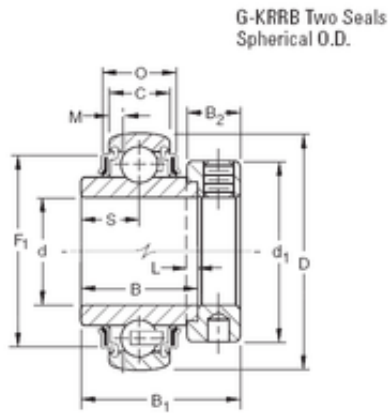

NTN Bearing Brazil Bearings Ltda.

57,15 mm x 110 mm x 61,91 mm TIMKEN G1204KRRB Insert Bearings Spherical OD

Bearing No. G1204KRRB

Size	57.15x110x61.91 mm
Bore Diameter	57,15 mm
Outer Diameter	110 mm
Width	61,91 mm
d	57,15 mm
D	110 mm
B	61,91 mm
C	27 mm
P	35,03 mm
O	94,89 mm
d1	84,1 mm
B1	5,13 mm
B2	22,2 mm
L	6,4 mm
S	31 mm
F1	77,8 mm
Weight	2,041 Kg
Basic dynamic load rating (C)	58,8 kN

G1204KRRB Bearing 2D drawings and 3D CAD models