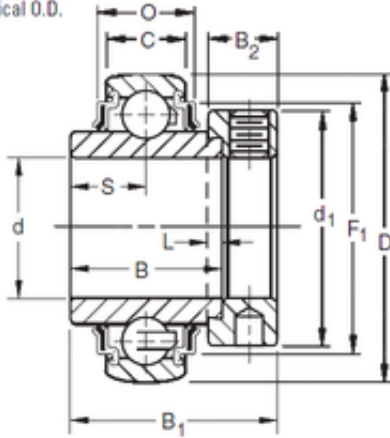

## 23,8125 mm x 52 mm x 34,92 mm TIMKEN 1015KRRB Insert Bearings Spherical OD

Bearing No. 1015KRRB

Size	23.8125x52x34.92 mm
Bore Diameter	23,8125 mm
Outer Diameter	52 mm
Width	34,92 mm
d	23,8125 mm
D	52 mm
B	34,92 mm
C	15 mm
P	15,82 mm
O	16,66 mm
d1	38,1 mm
B1	44,1 mm
B2	13,5 mm
L	4 mm
S	17,5 mm
F1	45,19 mm
Weight	0,254 Kg
Basic dynamic load rating (C)	15,8 kN

1015KRRB Bearing 2D drawings and 3D CAD models