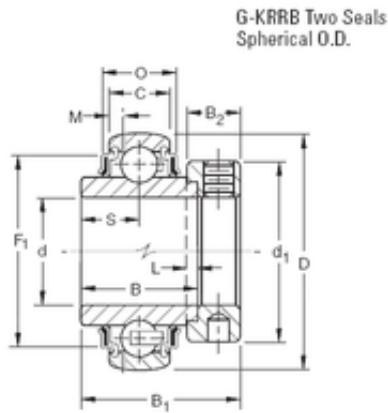

## 60 mm x 110 mm x 61,91 mm TIMKEN GE60KRRB Insert Bearings Spherical OD

Bearing No. GE60KRRB

Size	60x110x61.91 mm
Bore Diameter	60 mm
Outer Diameter	110 mm
Width	61,91 mm
d	60 mm
D	110 mm
B	61,91 mm
C	27 mm
P	35,03 mm
O	94,89 mm
d1	84,1 mm
B1	5,13 mm
B2	22,2 mm
L	6,4 mm
S	31 mm
F1	77,8 mm
Weight	1,846 Kg
Basic dynamic load rating (C)	58,8 kN

GE60KRRB Bearing 2D drawings and 3D CAD models