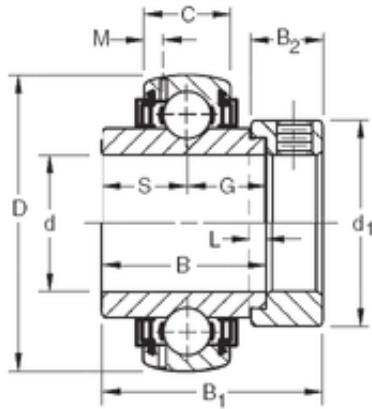

## 34,925 mm x 80 mm x 38,1 mm TIMKEN GN106KLLB Insert Bearings Spherical OD

Bearing No. GN106KLLB

Size	34.925x80x38.1 mm
Bore Diameter	34,925 mm
Outer Diameter	80 mm
Width	38,1 mm
d	34,925 mm
D	80 mm
B	38,1 mm
C	22 mm
d1	55,6 mm
B1	51,59 mm
B2	17,46 mm
G	19,84 mm
L	3,9 mm
M	3,96 mm
S	18,3 mm
Weight	0,699 Kg
Basic dynamic load rating (C)	40,5 kN

GN106KLLB Bearing 2D drawings and 3D CAD models